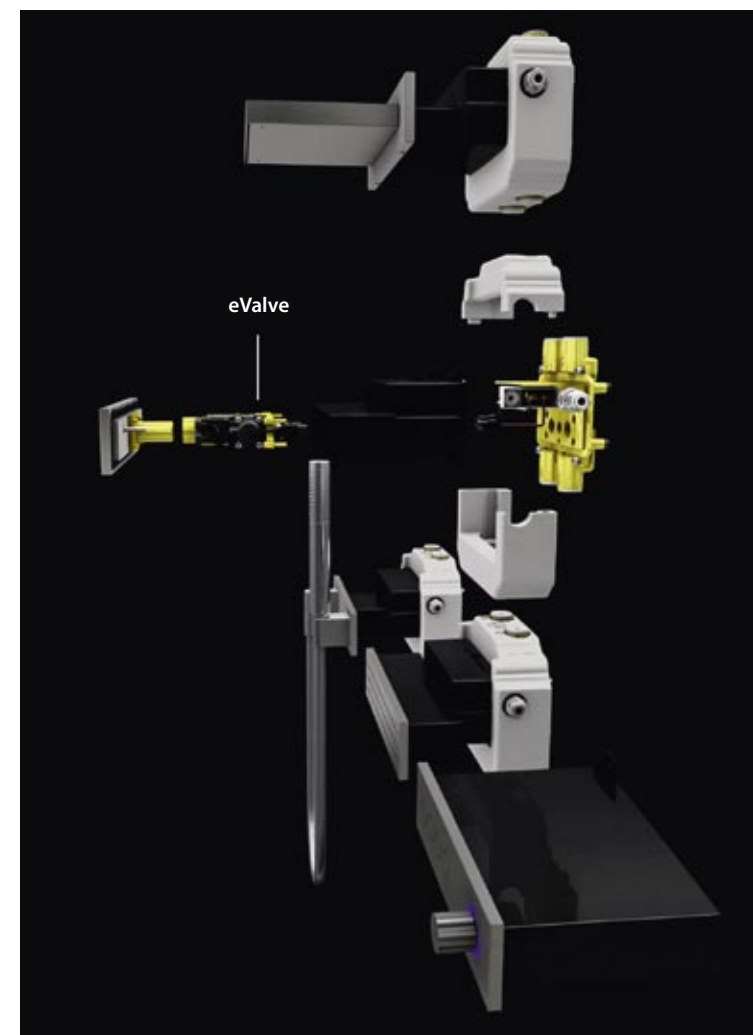

ATT

**ТРИ ЭЛЕМЕНТА.** Компания DORNDRACHT ограничивает количество монтажных компонентов до трех элементов. Это прибор для контроля подачи воды, клапаны для комфортной подачи воды и центральный элемент переключения.

Этой эволюционной ступени компания достигла, в частности, благодаря постоянному внедрению идей, одна из которых — ограничение монтажных компонентов до трех элементов. Это *eTool* — прибор контроля подачи воды, объединяющий индивидуальное управление и эстетический дизайн; *eValves* — интеллектуальные, регулируемые с помощью электроники клапаны для комфортной подачи воды, независимо от объема и давления; *eSwitch* — центральный элемент переключения и контроля, используемый для выполнения конфигураций в сети. В числе прочих достоинств этой системы: максимальное снижение сложности, связанных с подсоединением водонесных и монтируемых электронных компонентов, а также интуитивно управляемая конфигурация с визуальным программным обеспечением, включая, к примеру, установку хореографических сценариев для душа.

**КУБ И ЦИЛИНДР.** Для новой серии Deque от DORNBRACHT характерен подчеркнуто плоский и широкий по форме излив смесителя. Эту серию отличает сочетание двух основных геометрических форм: куба и цилиндра.